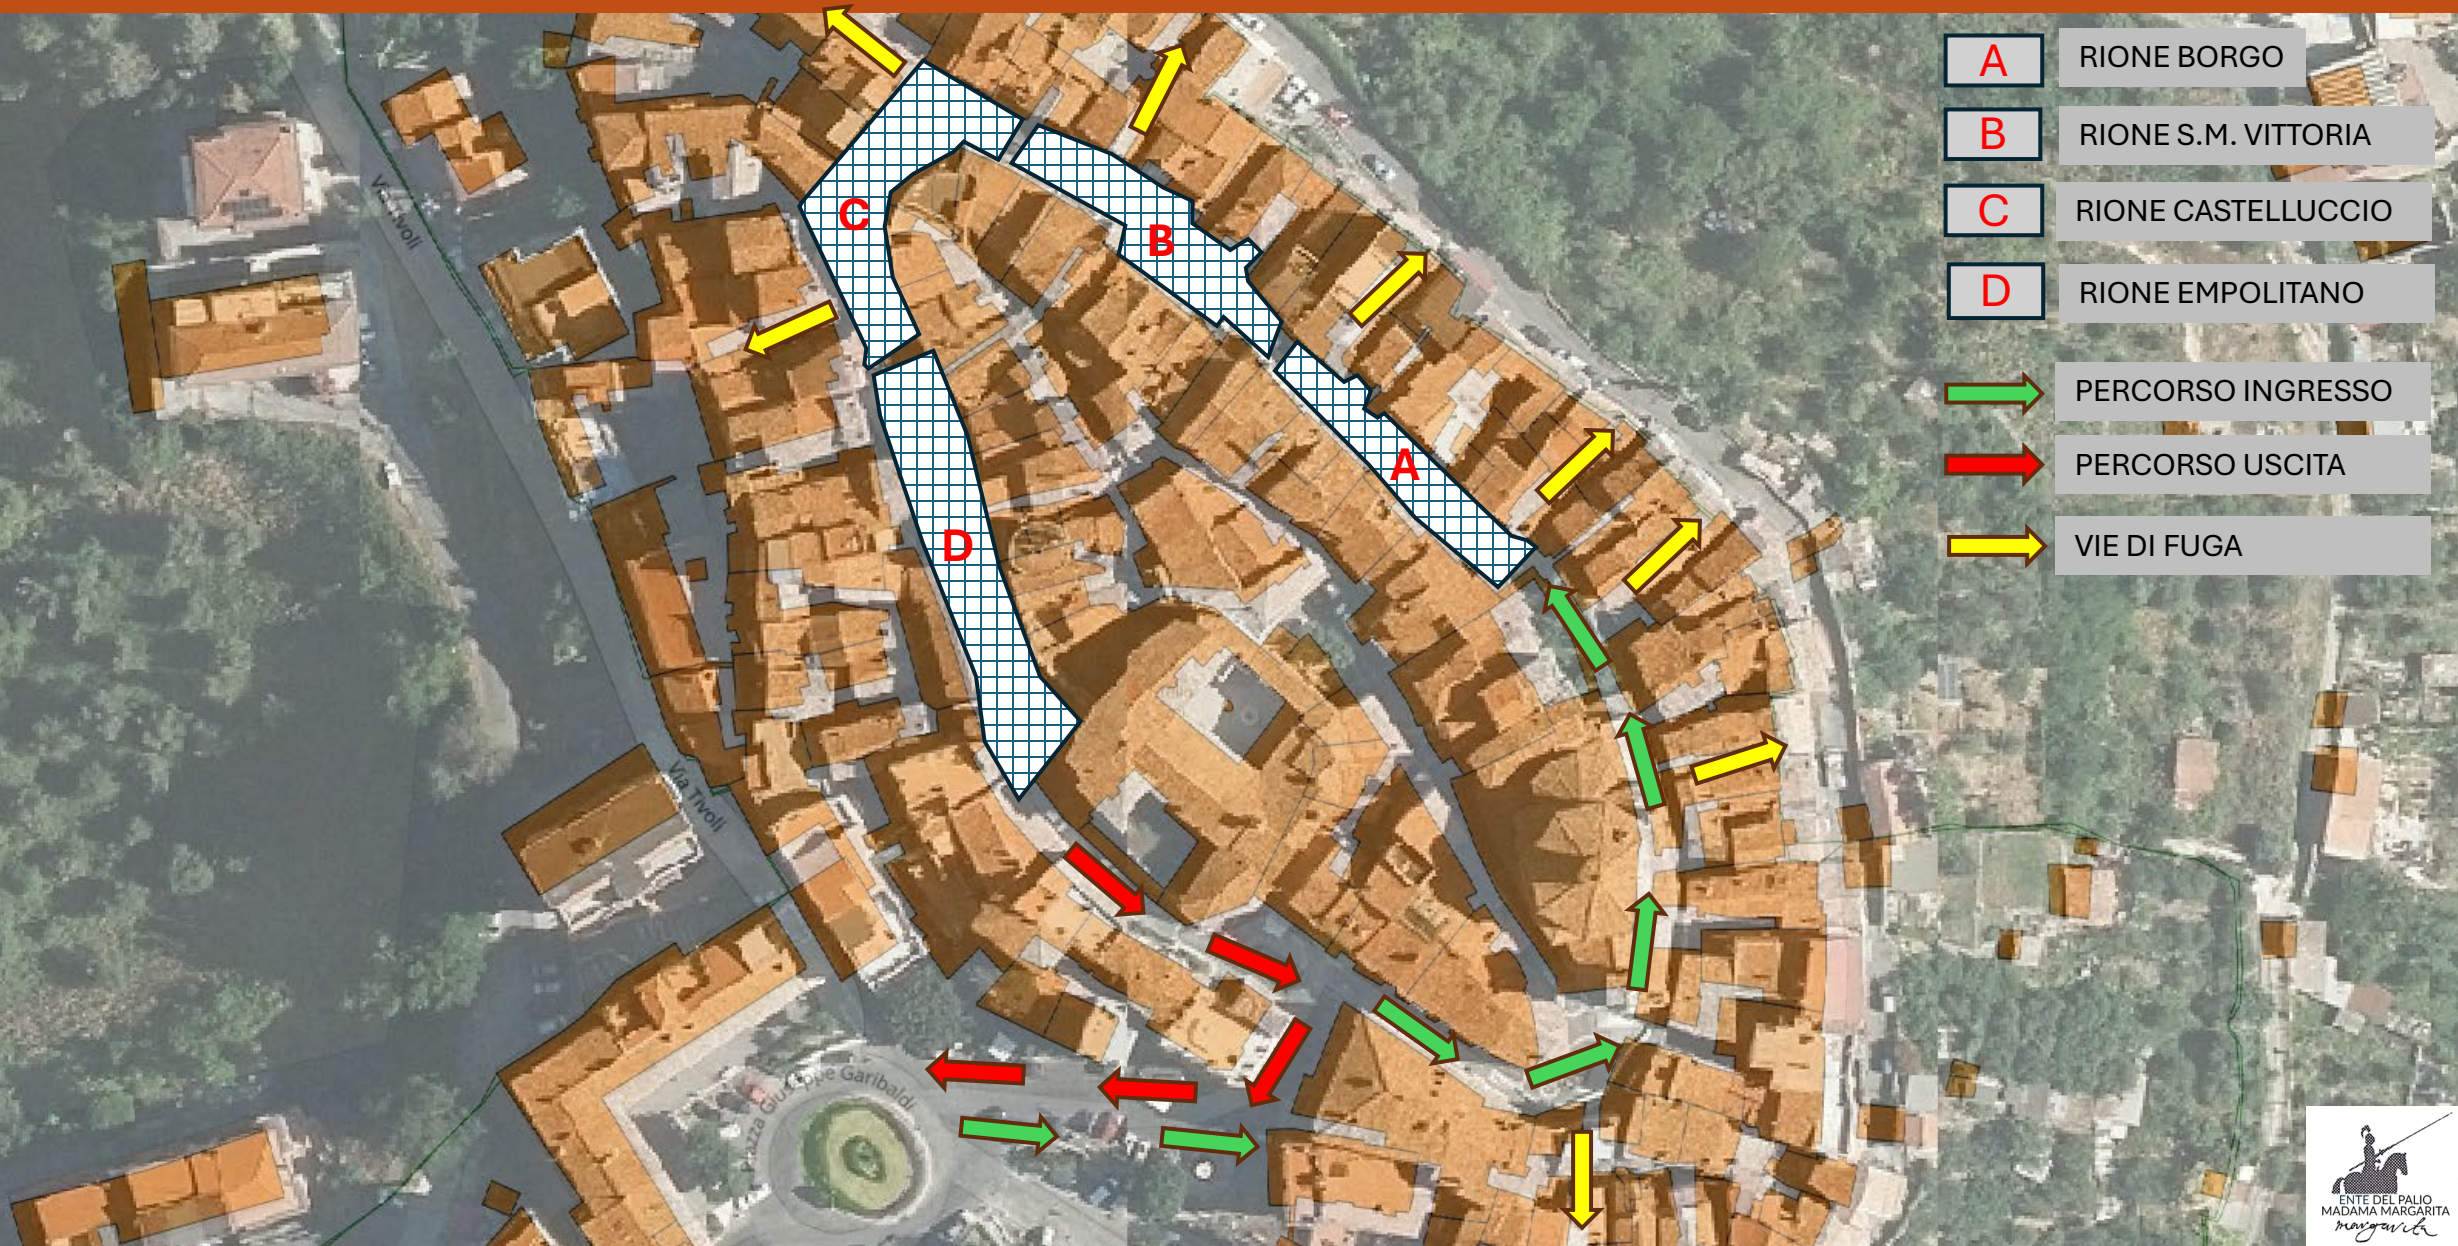

“MAPPA INFORMATIVA DELLE AREE ASSEGNATE AI RIONI DEDICATE ALLA RIEVOCAZIONE STORICA DEL PALIO MADAMA MARGARITA D’AUSTRIA 29/06/2024”

- A** RIONE BORGO
- B** RIONE S.M. VITTORIA
- C** RIONE CASTELLUCCIO
- D** RIONE EMPOLITANO
- PERCORSO INGRESSO
- PERCORSO USCITA
- VIE DI FUGA